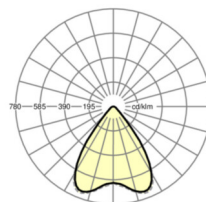

CHARAKTERYSTYKA

Numer katalogowy	37470246630
Numer EAN	4020863467266
Numer taryfy celnej	94051190
Znak jakości	IP 65, Klasa ochronności I, F, D, HACCP DIN10500/Żywność/IFS/BRC, Indoor, CE
Klasa odporności IK	IK07 (-20°C bis 50°C)
Temperatura otoczenia	ta -20°C do 50°C
Szczególne właściwości	Ready for IoT
Okres gwarancji	5 lata
Możliwość dofinansowania ze środków państwowych	BEG – dofinansowanie do domów energooszczędnych (ważne tylko dla Niemiec)

ELEKTROTECHNIKA

Zasilacz	Elektroniczny sterownik DALI2 (1 szt.)
Moc systemowa	63W
Napięcie sieciowe	230V/50Hz
Automat z bezpiecznikami (prąd rozruchowy)	13 szt./B10, 24 szt./B16, 25 szt./C10, 40 szt./C16
Klasa efektywności energetycznej/Źródło światła	C

TECHNIKA ŚWIETLNA

Wyposażenie	LED, współczynnik oddawania barw/kolor światła CRI ≥ 80 / 4000K
Tolerancja koloru (MacAdam)	3SDCM
Bezpieczeństwo fotobiologiczne (Oprawa)	RG1
Nominalny strumień świetlny	10187lm
Trwałość LED	60000h L80/B10 (Tq 50°C), 85000h L80/B10 (Tq 25°C), 100000h L80/B50 (Tq 25°C)
Wydajność oprawy	162lm/W
Kąt rozsyłu światła	80° (C0) / 80° (C90)
UGR pop./pod.	18.8 / 19.0

DEEP-LINK

<https://www.regiolum.de/pl/article/37470246630>

Odnośnik	LED 10000lm 840
ηLB	100 %
Φ ↓/↑	100 % / 0 %
UGR pop./pod.	18.8 / 19.0