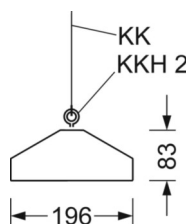

## TECHNIKA ŚWIETLNA

Wyposażenie	LED, współczynnik oddawania barw/kolor światła CRI ≥ 80 / 4000K
Tolerancja koloru (MacAdam)	3SDCM
Bezpieczeństwo fotobiologiczne (Oprawa)	RG1
Nominalny strumień świetlny	10187lm
Trwałość LED	60000h L80/B10 (Tq 50°C), 85000h L80/B10 (Tq 25°C), 100000h L80/B50 (Tq 25°C)
Wydajność oprawy	162lm/W
Kąt rozsyłu światła	80° (C0) / 80° (C90)
UGR pop./pod.	18.8 / 19.0

## MECHANIKA

Kolor obudowy	biały beskidzki RAL 9016
Wymiary (DxSzxW/ŚrxW)	1013mm x 196mm x 83mm
Masa (netto)	6.2kg
Rodzaj montażu	Montaż pojedynczy zwieszakowy

## Wymiary

L	1013 mm	Długość
B	196 mm	Szerokość
H	83 mm	Wysokość
A1	800 mm	Odstęp mocowań przy montażu pojedynczym
P min	100 mm	Minimalna długość wieszaka